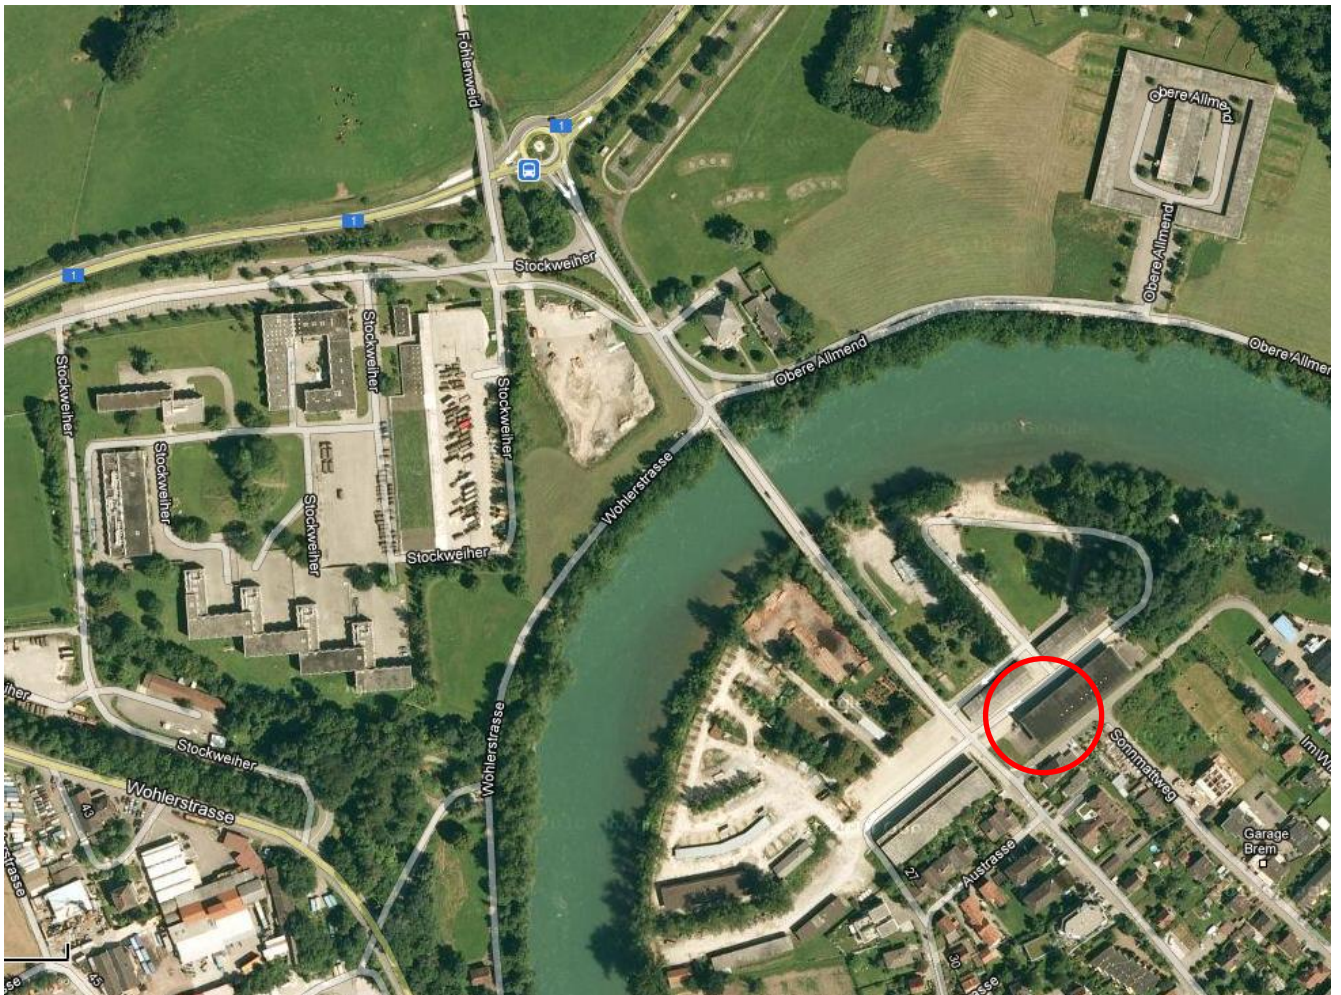

Schweizerischer Pontonier-Sportverband

Chef Ausbildung

Geht an

An alle Sektionen des SPSV
für alle

- Einsatzverantwortliche

per Mail

Anfahrtsskizze Kurs für Einsatzverantwortliche in Bremgarten

Treffpunkt: Kaserne Bremgarten, Koordinaten 667 850 / 245 300

Au Links, Theoriesaal 118

Adresse für GPS: Austrasse